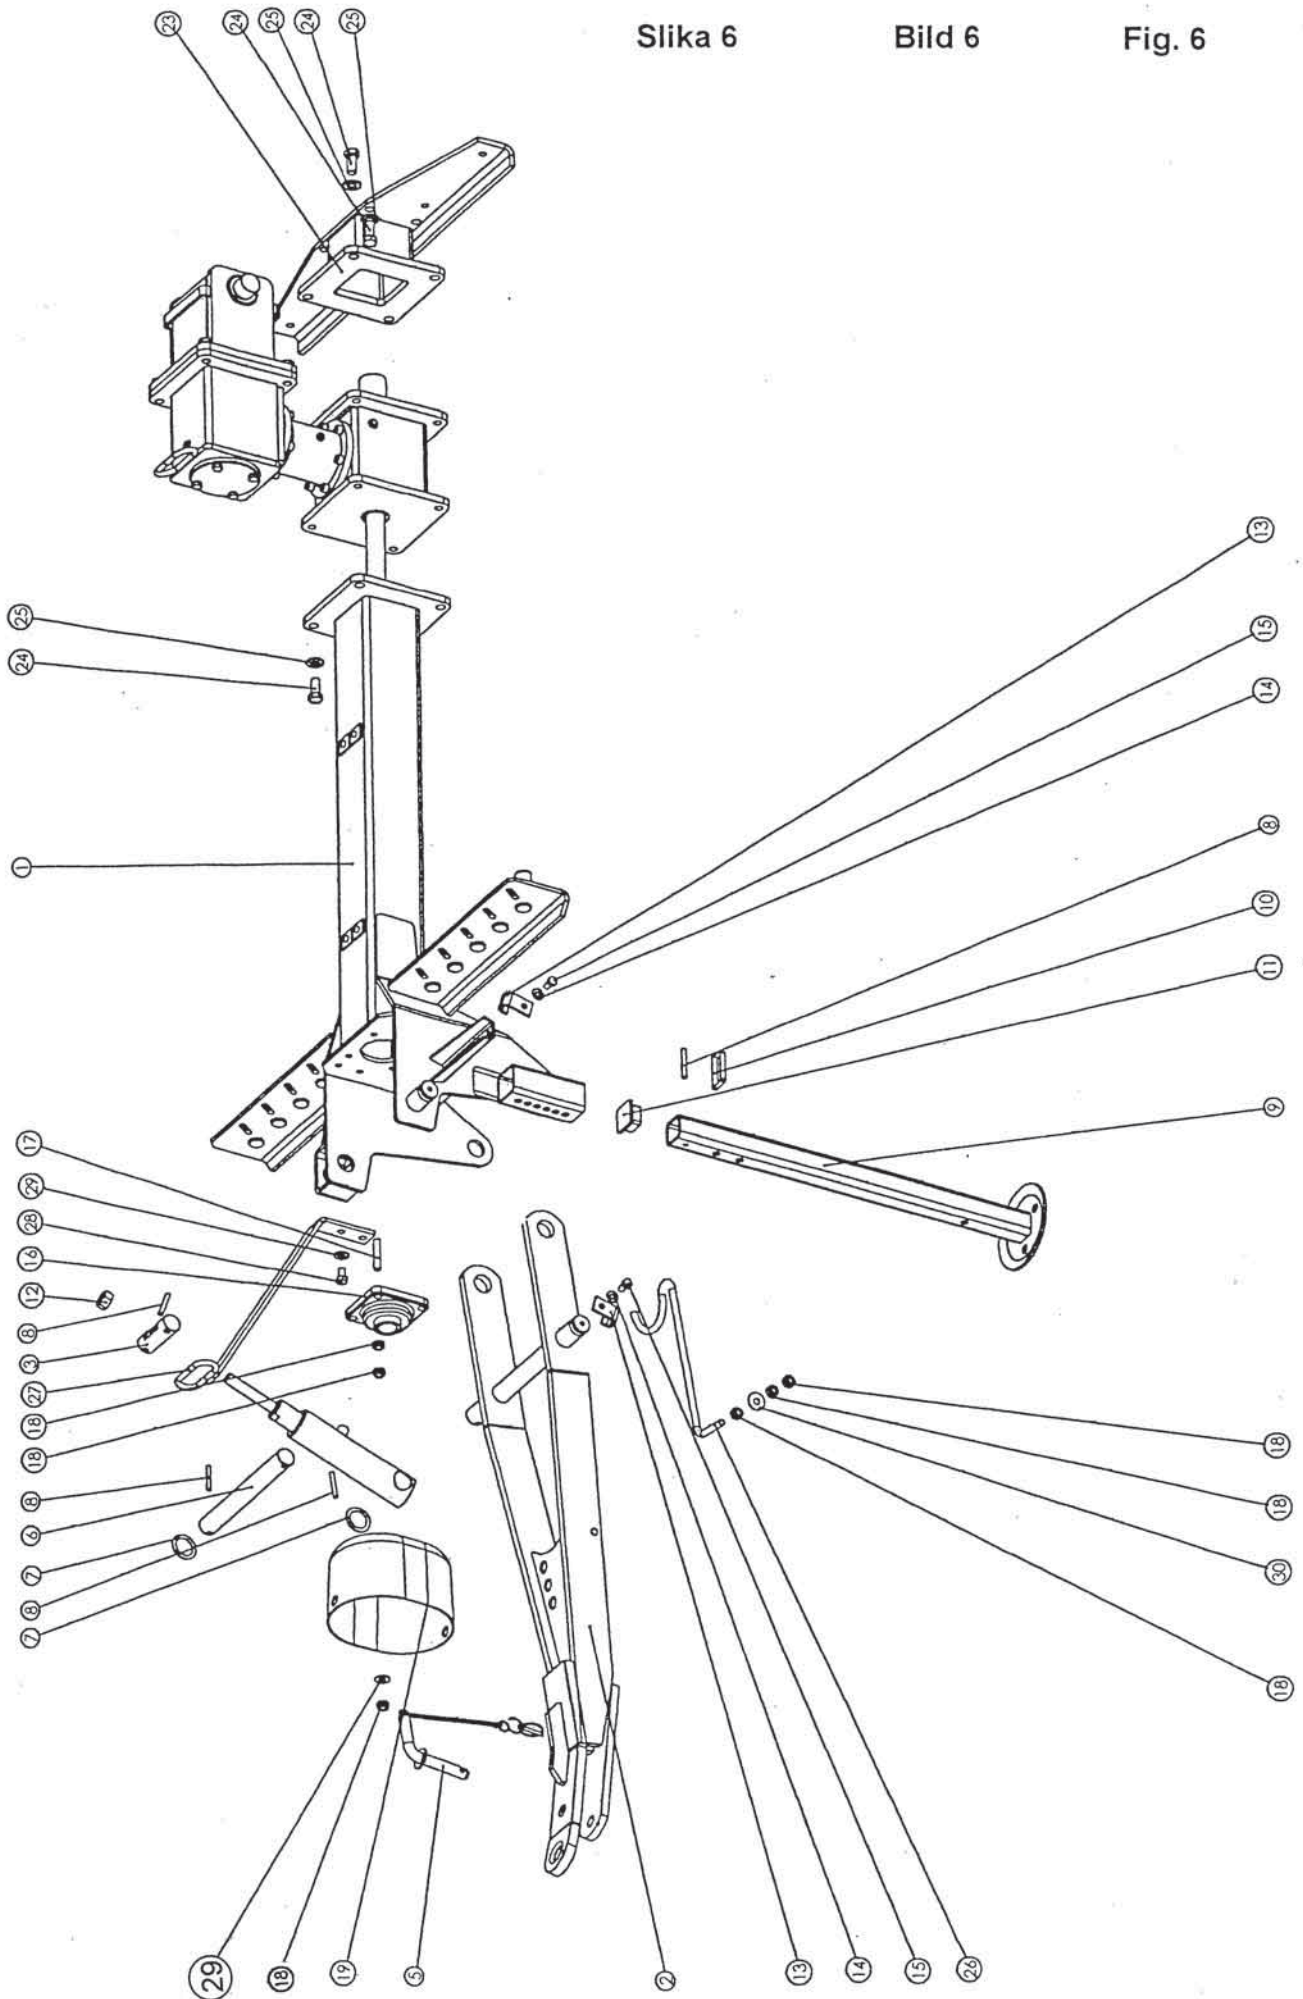

Slika 6

Bild 6

Fig. 6

Slika 6

Bild 6

Fig. 6

Številka Broj Bild Fig.	Kataloška številka Kataloški broj Ersatzteilnummer Spare Part Number	Naziv dela	Naziv dijela	Benennung	Description	Količina Komada Menge Quantity
1	155139003	Nosilec podvozja var.	Nosač podvoznjaka var.	Rahmenträger geschw.	Frameholder weld.	1
2	155150810	Držalo rok koles var.	Držac ruku točkova var.	Radarmhalter geschw.	Wheelarmholder weld.	1
3	155140509	Nosilec podvozja var.	Nosač podvoznjaka var.	Rahmenträger geschw.	Frameholder weld.	1
4	155150908	Roka kolesa desna var.	Desna ruka točka var.	Radarm rechts geschw.	Wheel arm RH weld.	1
5	155151006	Roka kolesa leva var.	Leva ruka točka var.	Radarm links geschw.	Wheel arm LH weld.	1
6	155151212	Roka kolesa notranja var.	Unutrašnja ruka točka var.	Radarm innen geschw.	Wheel arm inside weld.	2
7	155142106	Vez	Veza	Strebe	Support	2
8	154146908	Somik 18-22x 54	Svornjak 18-22x 54	Bolzen 18-22x 54	Bolt 18-22x 54	2
9	155144104	Somik 5-25x103	Svornjak 5-25x103	Bolzen 5-25x103	Bolt 5-25x103	1
10	155143800	Drog 4-25x504	Poluga 4-25x504	Stange 4-25x504	Rod 4-25x504	1
11	155144006	Somik 5-25x115	Svornjak 5-25x115	Bolzen 5-25x115	Bolt 5-25x115	2
12	150110301	Vijak M10x45	Vijak M10x45	Schraube M10x45	Screw M10x45	1
13	155143908	Somik 5-25-115	Svornjak 5-25-115	Bolzen 5-25-115	Bolt 5-25-115	2
15	154538101	Zaščita ležaja	Zaščita ležaja	Schutzscheibe	Protection washer	8
16	151051701	Podložka 30,2/ 50 -2	Podložka 30,2/ 50 -2	Scheibe 30,2/ 50 -2	Washer 30,2/ 50 -2	1
17	150538706	Kolo 18x8.50-8 4Ply	Točak 18x8.50-8 4Ply	Laufgrad 18x8.50-8 4 Ply	Wheel 18x8.50-8 4 Ply	4
17 a	155974608	Plasč 18x8.50-8 4PR C737 (z zrač.) MEFRO	Guma vanjska 18x8.50-8 4PR C737 (z zrač.) MEFRO	Reifen 18x8.50-8 4PR C737 MEFRO	Tyre 18x8.50-8 4PR C737 MEFRO	4
18	150498205	Vijak M16x130	Vijak M16x130	Schraube M16x130	Screw M16x130	4
19	150261102	Vijak M12x 16	Vijak M12x 16	Schraube M12x 16	Screw M12x 16	1
20	150427005	Podložka SKM 16	Podložka SKM 16	Scheibe SKM 16	Washer SKM 16	8
21	910163101	Podložka 13 / 30 -4	Podložka 13 / 30 -4	Scheibe 13 / 30 -4	Washer 13 / 30 -4	4
22	150361101	Podložka 13/30-5	Podložka 13/30-5	Scheibe 13/30-5	Washer 13/30-5	4
23	150393602	Matica M12	Navrtka M12	Mutter M12	Nut M12	4
24	000246503	Mazalka AM 6	Mazalica AM 6	Nippel AM 6	Lubricator AM 6	6
25	159776806	Obroč notranji IR 20x25x20,5	Unutrašnji obruč IR 20x25x20,5	Büchse 20x25x20,5	Bush 20x25x20,5	2
26	150084704	Zatič prožni 5 x 32	Opružni klin 5 x 32	Spannhülse 5 x 32	Roll pin 5 x 32	2
27	150434408	Puša PAP 3530 P10	Čaura PAP 3530 P10	Büchse PAP 3530 P10	Bush PAP 3530 P10	8
28	910088201	Podložka 35 / 45 -2	Podložka 35 / 45 -2	Scheibe 35 / 45 -2	Washer 35 / 45 -2	8
29	150453609	Vskočnik Z 35x2,5	Uskočnik Z 35x2,5	Sicherungsring 35x2,5	Circloip 35x2,5	4
30	155140607	Cev držalna leva var.	Leva cev točka var.	Halterungsrohr links geschw.	Holder - tube LH	1
31	150398509	Zatič prožni 8x50	Opružni klin 8x50	Spannhülse 8x50	Roll pin 8x50	1
32	150104309	Vijak M16 x 30	Vijak M16 x 30	Schraube M16 x 30	Screw M16 x 30	4
33	910137104	Podložka 25 / 35 -2	Podložka 25 / 35 -2	Scheibe 25 / 35 -2	Washer 25 / 35 -2	16
34	150444601	Zatič prožni 6x40	Opružni klin 6x40	Spannhülse 6x40	Roll pin 6x40	16
35	155149804	Vijak z ročko	Vijak sa ručicom	Schraube mit Hebel	Screw with handle	1
36	155150105	Varovalo var.	Osigurač var.	Sicherungselement geschw.	Safety device weld.	1
37	150158304	Vijak M8 x 40	Vijak M8 x 40	Schraube M8 x 40	Screw M8 x 40	1
38	150275302	Matica M8	Navrtka M8	Mutter M8	Nut M8	1
39	910094409	Zatik 8 x 50	Klin 8 x 50	Spannhülse 8 x 50	Roll pin 8 x 50	1
40	150015003	Vijak M10 x 40	Vijak M10 x 40	Schraube M10 x 40	Screw M10 x 40	2