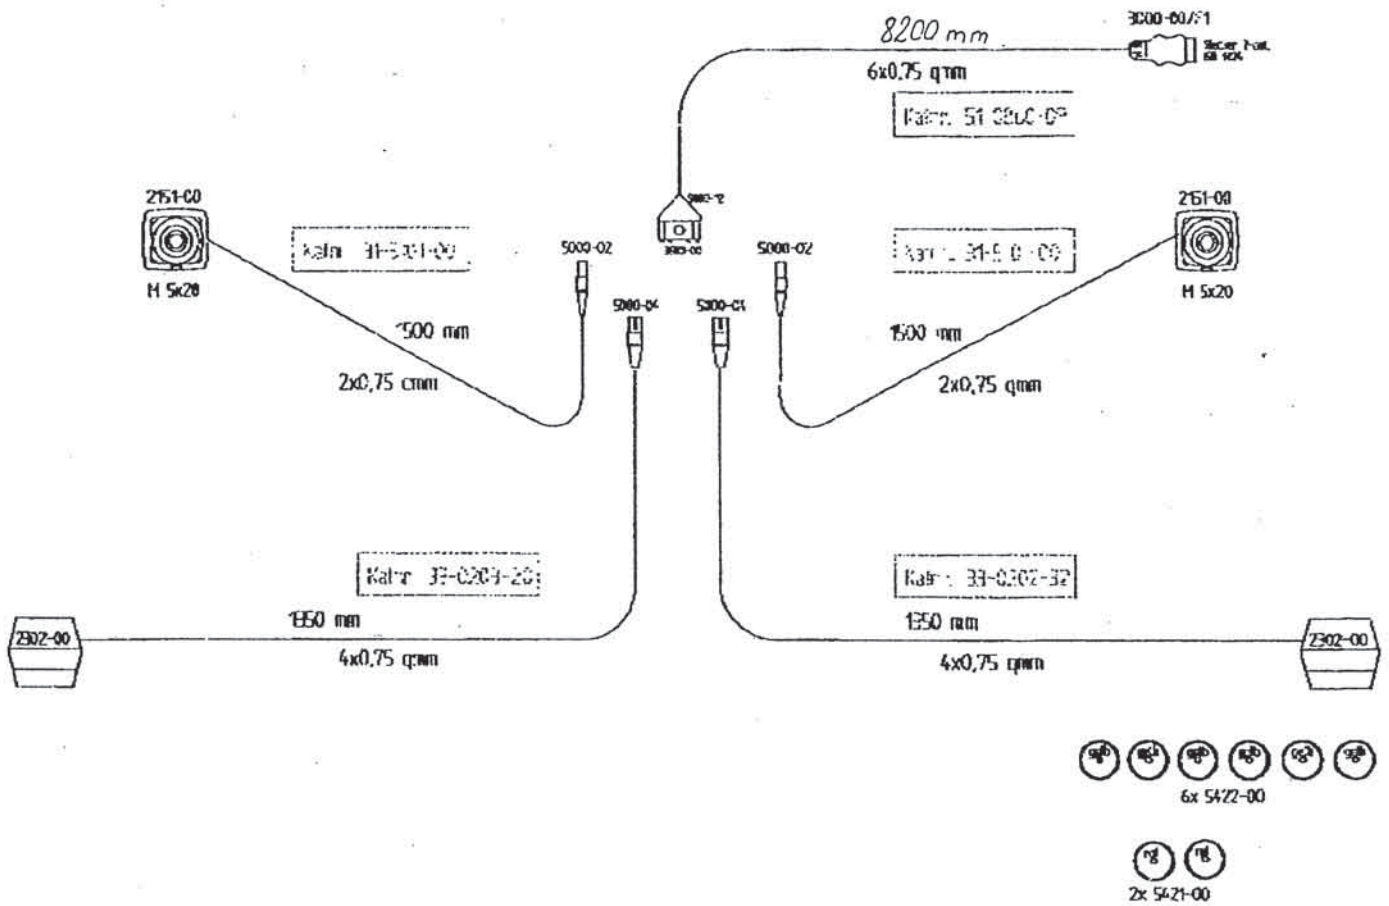

Številka Broj Bild Fig.	Kataloška številka Kataloški broj Ersatzteilnummer Spare Part Number	Naziv dela	Naziv dijela	Benennung	Description	Količina Komada Menge Quantity
1	150537100	Oprema svetlobna STAR 600	Svetlosna oprema STAR 600	Beleuchtung STAR 600	Electrical illumination STAR 600	1

Slika12

Bild 12

Fig. 12