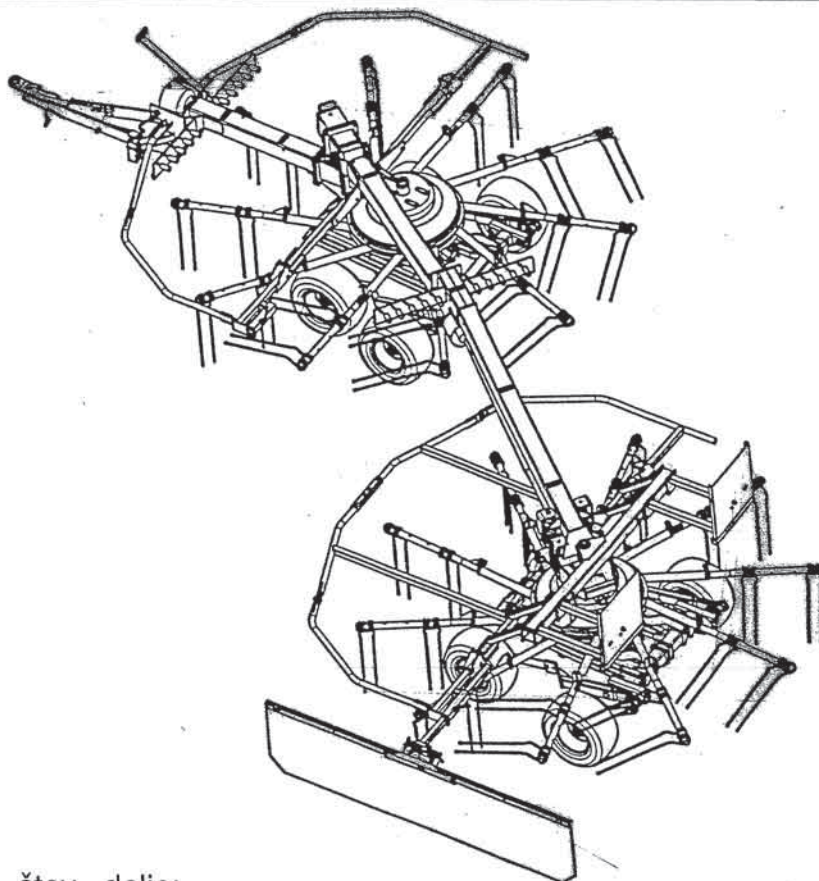

# STAR 600

vrtavkasti zgrabljajnik  
rotacioni sakupljač

rotary windrower  
kreiselschwader

Velja od tov. štev. dalje:  
Važi od tvor. broja dalje:  
STAR 600 = 041

Ab masch. Nr.:  
From mach Nr.:  
STAR 600 = 041