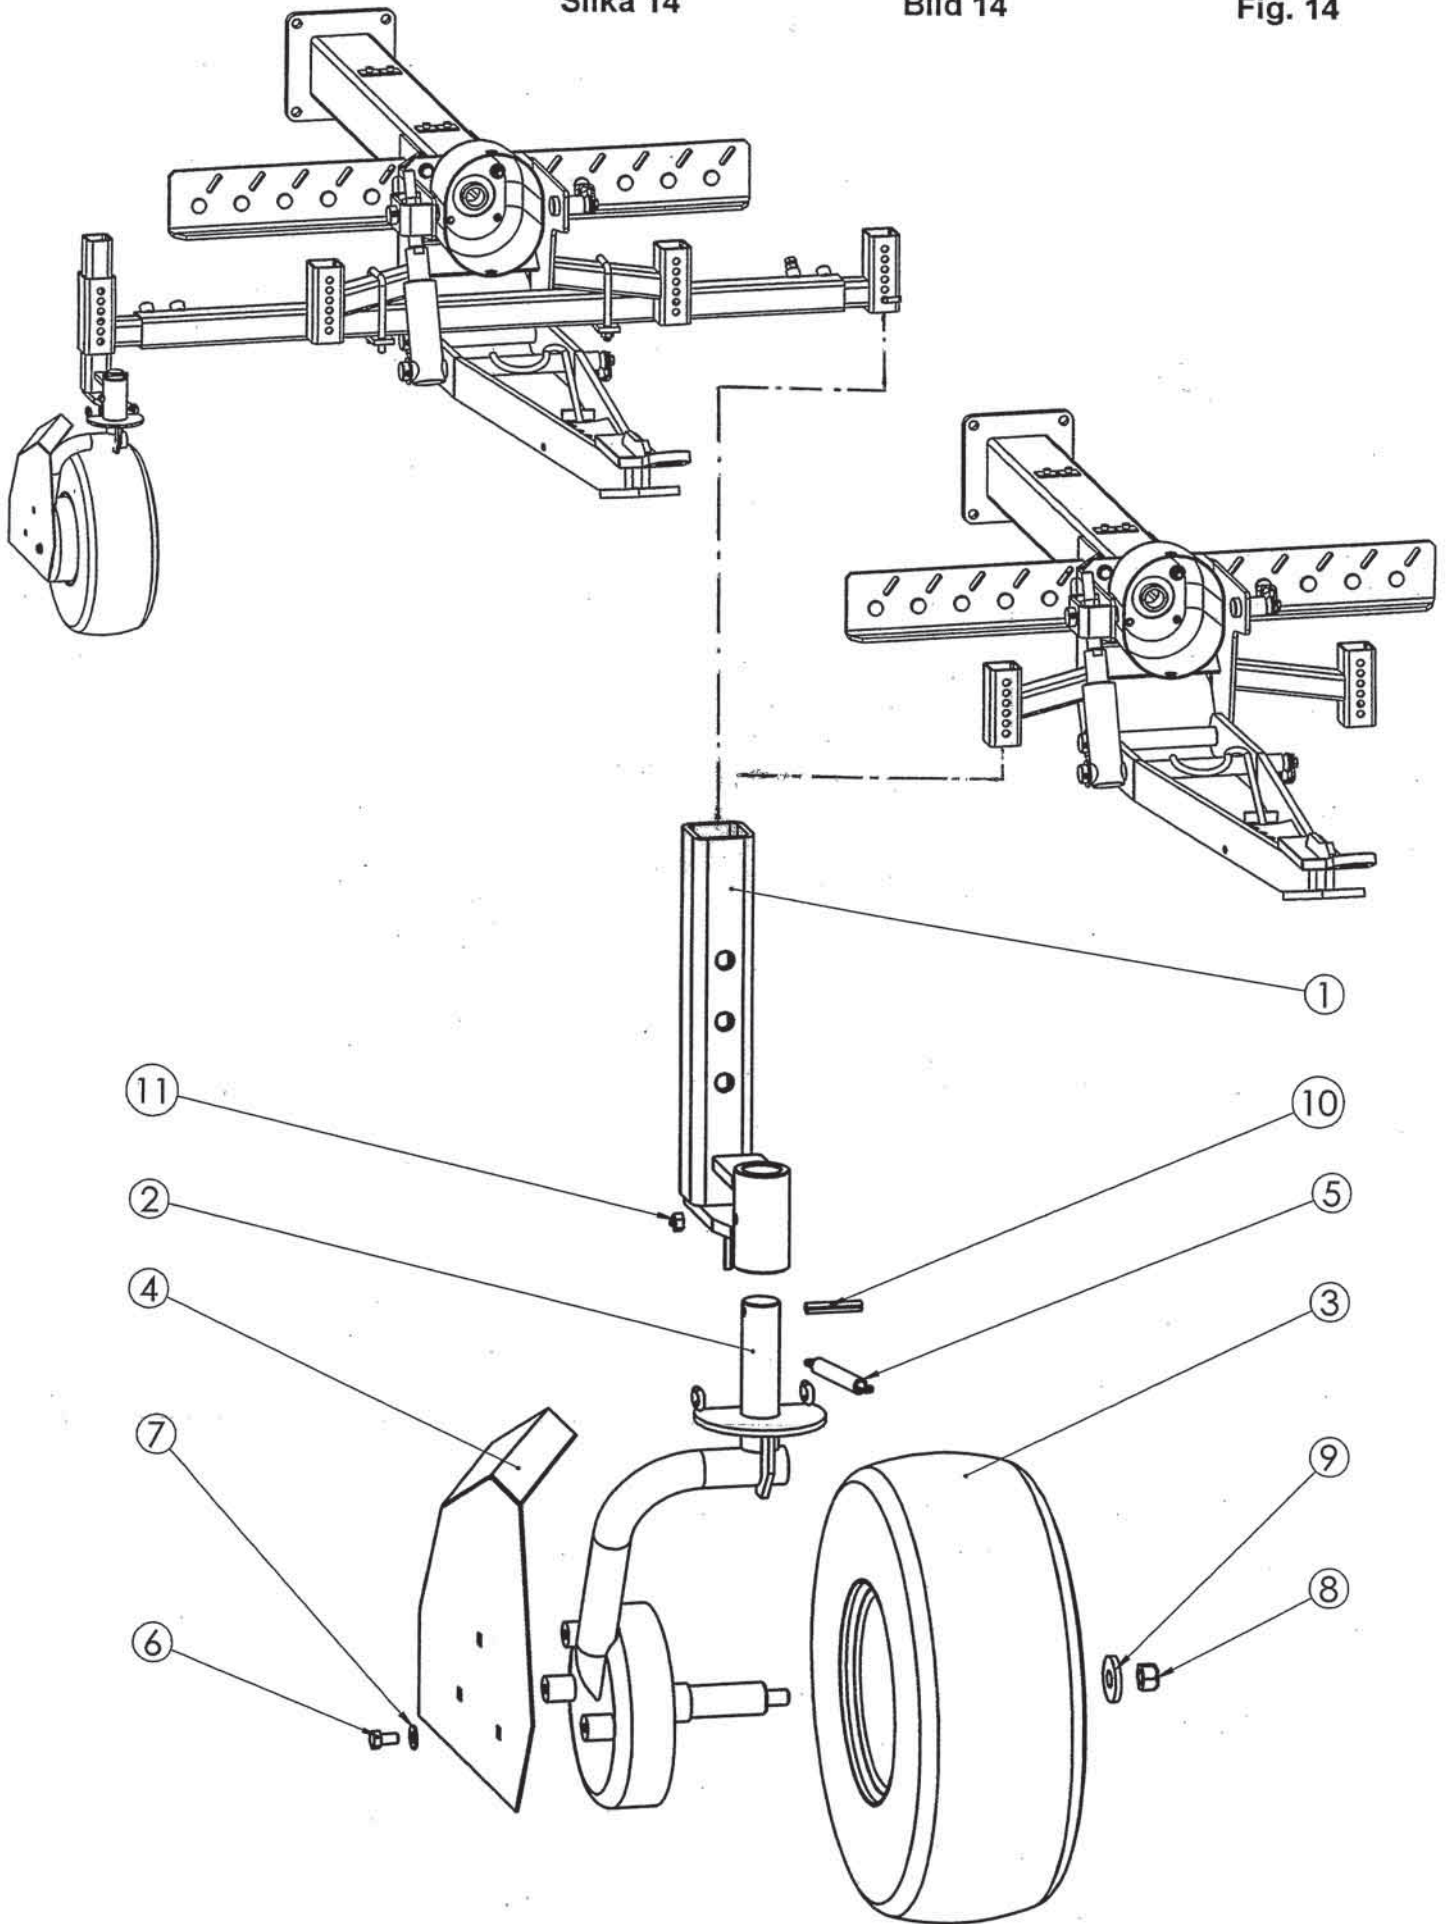

Slika 14

Bild 14

Fig. 14

Slika 14

Bild 14

Fig. 14

Številka Broj Bild Fig	Kataloška številka Kataloški broj Ersatzteilnummer Spare Part Number	Naziv dela	Naziv dijela	Benennung	Description	Količina Komada Menge Quantity
1	150381508	Zatik z vzmetjo	Čivija sa oprugom	Spannstift	Tension pin	2
2	150160300	Matica M12	Navrtka M12	Mutter M12	Nut M12	8
3	150426907	Podložka SKM 12	Podložka SKM 12	Scheibe SKM 12	Washer SKM 12	8
4	150393602	Matica M12	Navrtka M12	Mutter M12	Nut M12	2
5	154505100	Nosilec 2 var.	Nosač 2 var.	Träger 2 geschw.	Holder 2 welded	2
6	155210005	Kolo podporno kpl.	Točak	Laufrad zus.	Wheel assembled	2
7	155429805	Cev nosilna var.	Cijev	Rohr	Tube	1
8	155432105	Streme	Streme	Rohrschelle	Clamp	2
9	155432203	Plošča	Ploča	Platte	Plate	2
10	150229700	Vijak M12x100	Vijak M12x100	Schraube M12x100	Screw M12x100	2
11	000212004	Vijak M12x30	Vijak M12x30	Schraube M12x30	Screw M12x30	4

**Slika 15**

**Bild 15**

**Fig. 15**

Slika 15

Bild 15

Fig. 15