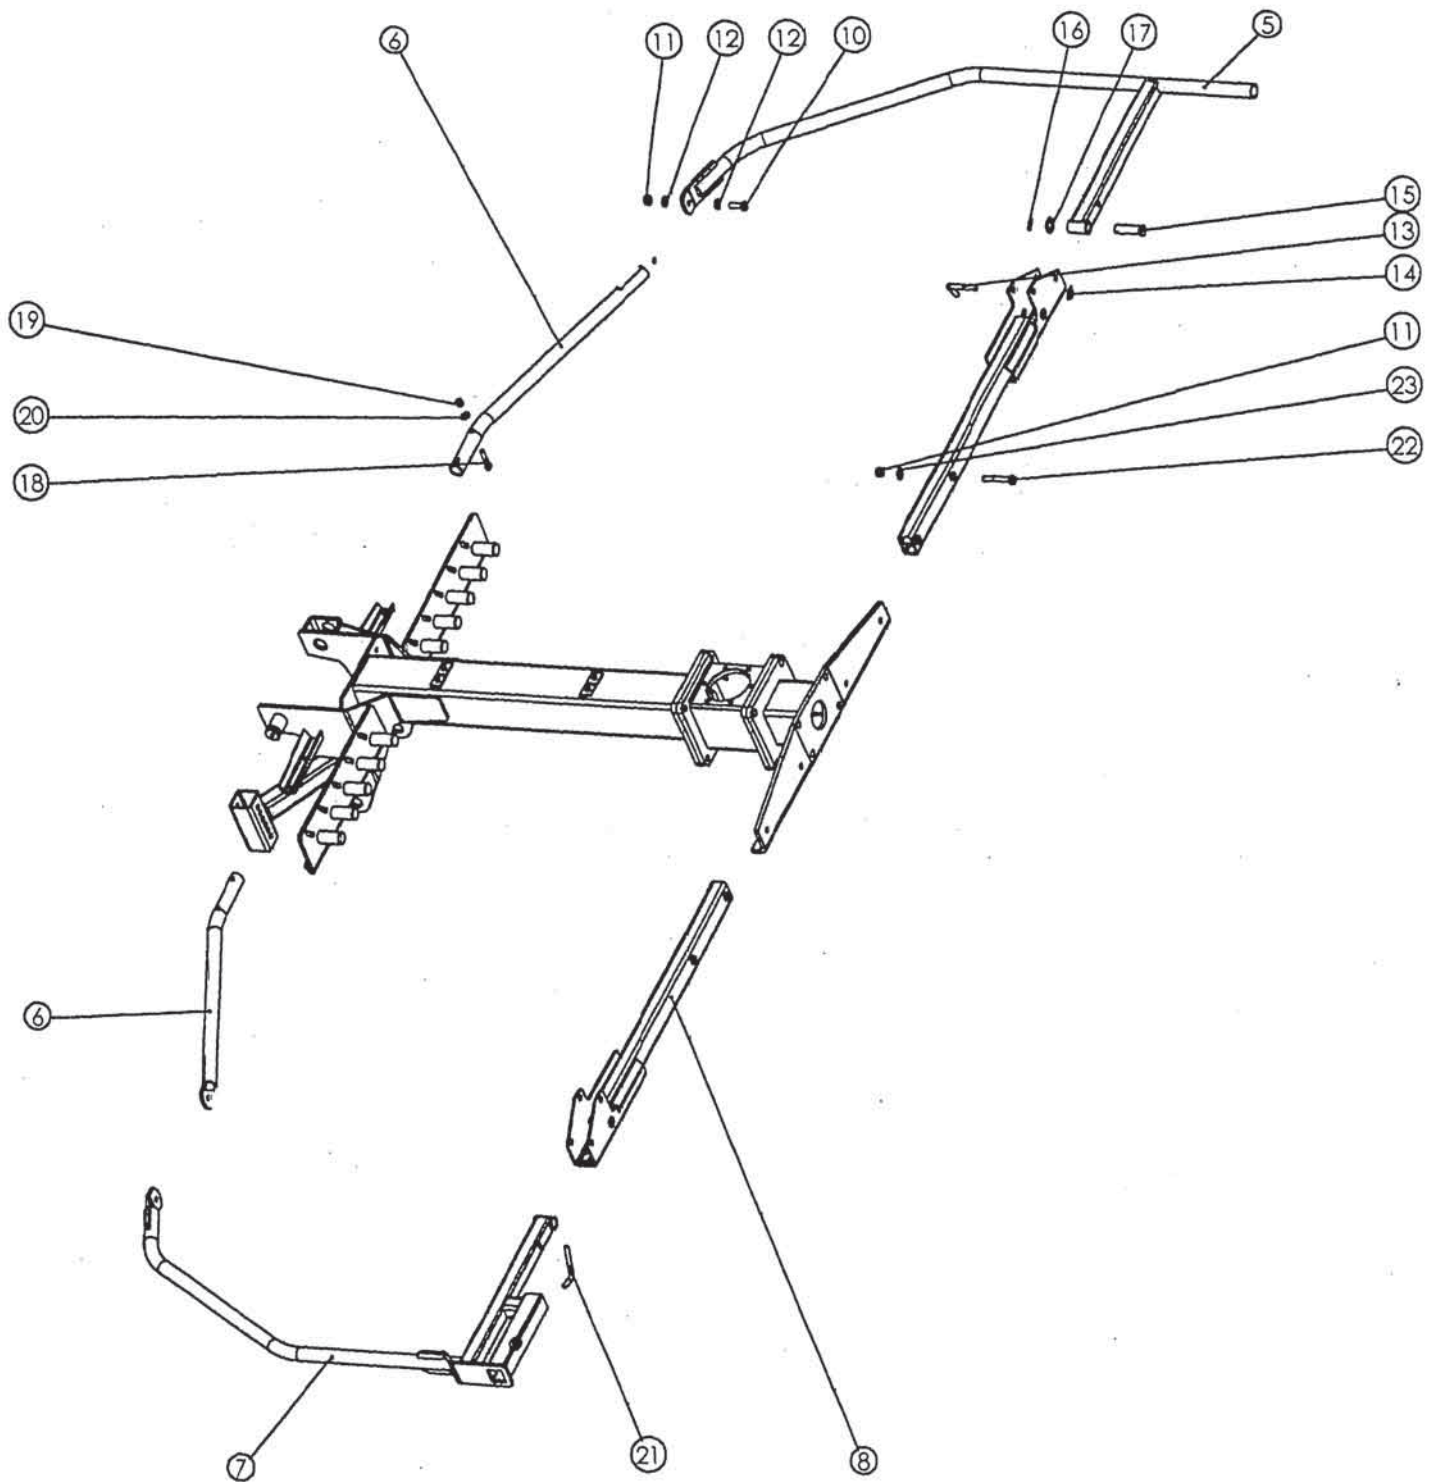

Slika 4

Bild 4

Fig. 4

Slika 4

Bild 4

Fig. 4

Številka Broj Bild Fig	Kataloška številka Kataloški broj Ersatzteilnummer Spare Part Number	Naziv dela	Naziv dijela	Benennung	Description	Količina Komada Menge Quantity
1	154041600	Nosilec zavese var.	Nosač zavese var.	Schwadtuchhalter geschw.	Swath curtain support weld.	1
2	155148501	Nosilec zavese var.	Nosač zavese var.	Schwadtuchhalter geschw.	Swath curtain support weld.	1
3	155148805	Plošča vmesna	Srednja ploča	U-Bügel	U-Bracket	1
4	154928403	Kotnik zavese	Držac zavese	Scharnierstück	Hinge part	1
5	154928305	Zavesa	Zavesa	Schwadtuch	Swath curtain	1
6	000210701	Vijak M10x 30	Vijak M10x 30	Schraube M10x 30	Screw M10x 30	4
7	150275400	Matica M10	Navrtka M10	Mutter M10	Nut M10	4
8	150426809	Podložka SKM 10	Podložka SKM 10	Scheibe SKM 10	Washer SKM 10	4
9	000250800	Matica M8	Navrtka M8	Mutter M8	Nut M8	4
10	000254101	Vijak M 8x 25	Vijak M 8x 25	Schraube M 8x 25	Screw M 8x 25	4
11	154041405	Sornik var.	Svornjak var.	Bolzen geschw.	Pin welded	1
12	151322900	Varovalka žična 3	Žičani osigurač 3	Sicherungsstecker 3	Spring clip 3	1
13	150275204	Matica M6	Navrtka M6	Mutter M6	Nut M6	8
14	000226106	Podložka R 6,6	Podložka R 6,6	Scheibe R 6,6	Washer R 6,6	8
15	000207608	Vijak M 6x 16	Vijak M 6x 16	Schraube M 6x 16	Screw M 6x 16	8
16	151159908	Podložka 8,5 / 24-1,5	Podložka 8,5 / 24-1,5	Scheibe 8,5 / 24-1,5	Washer 8,5 / 24-1,5	8
17	151668315	Vzmet listna	Opružna traka	Federblatt	Spring plate	3