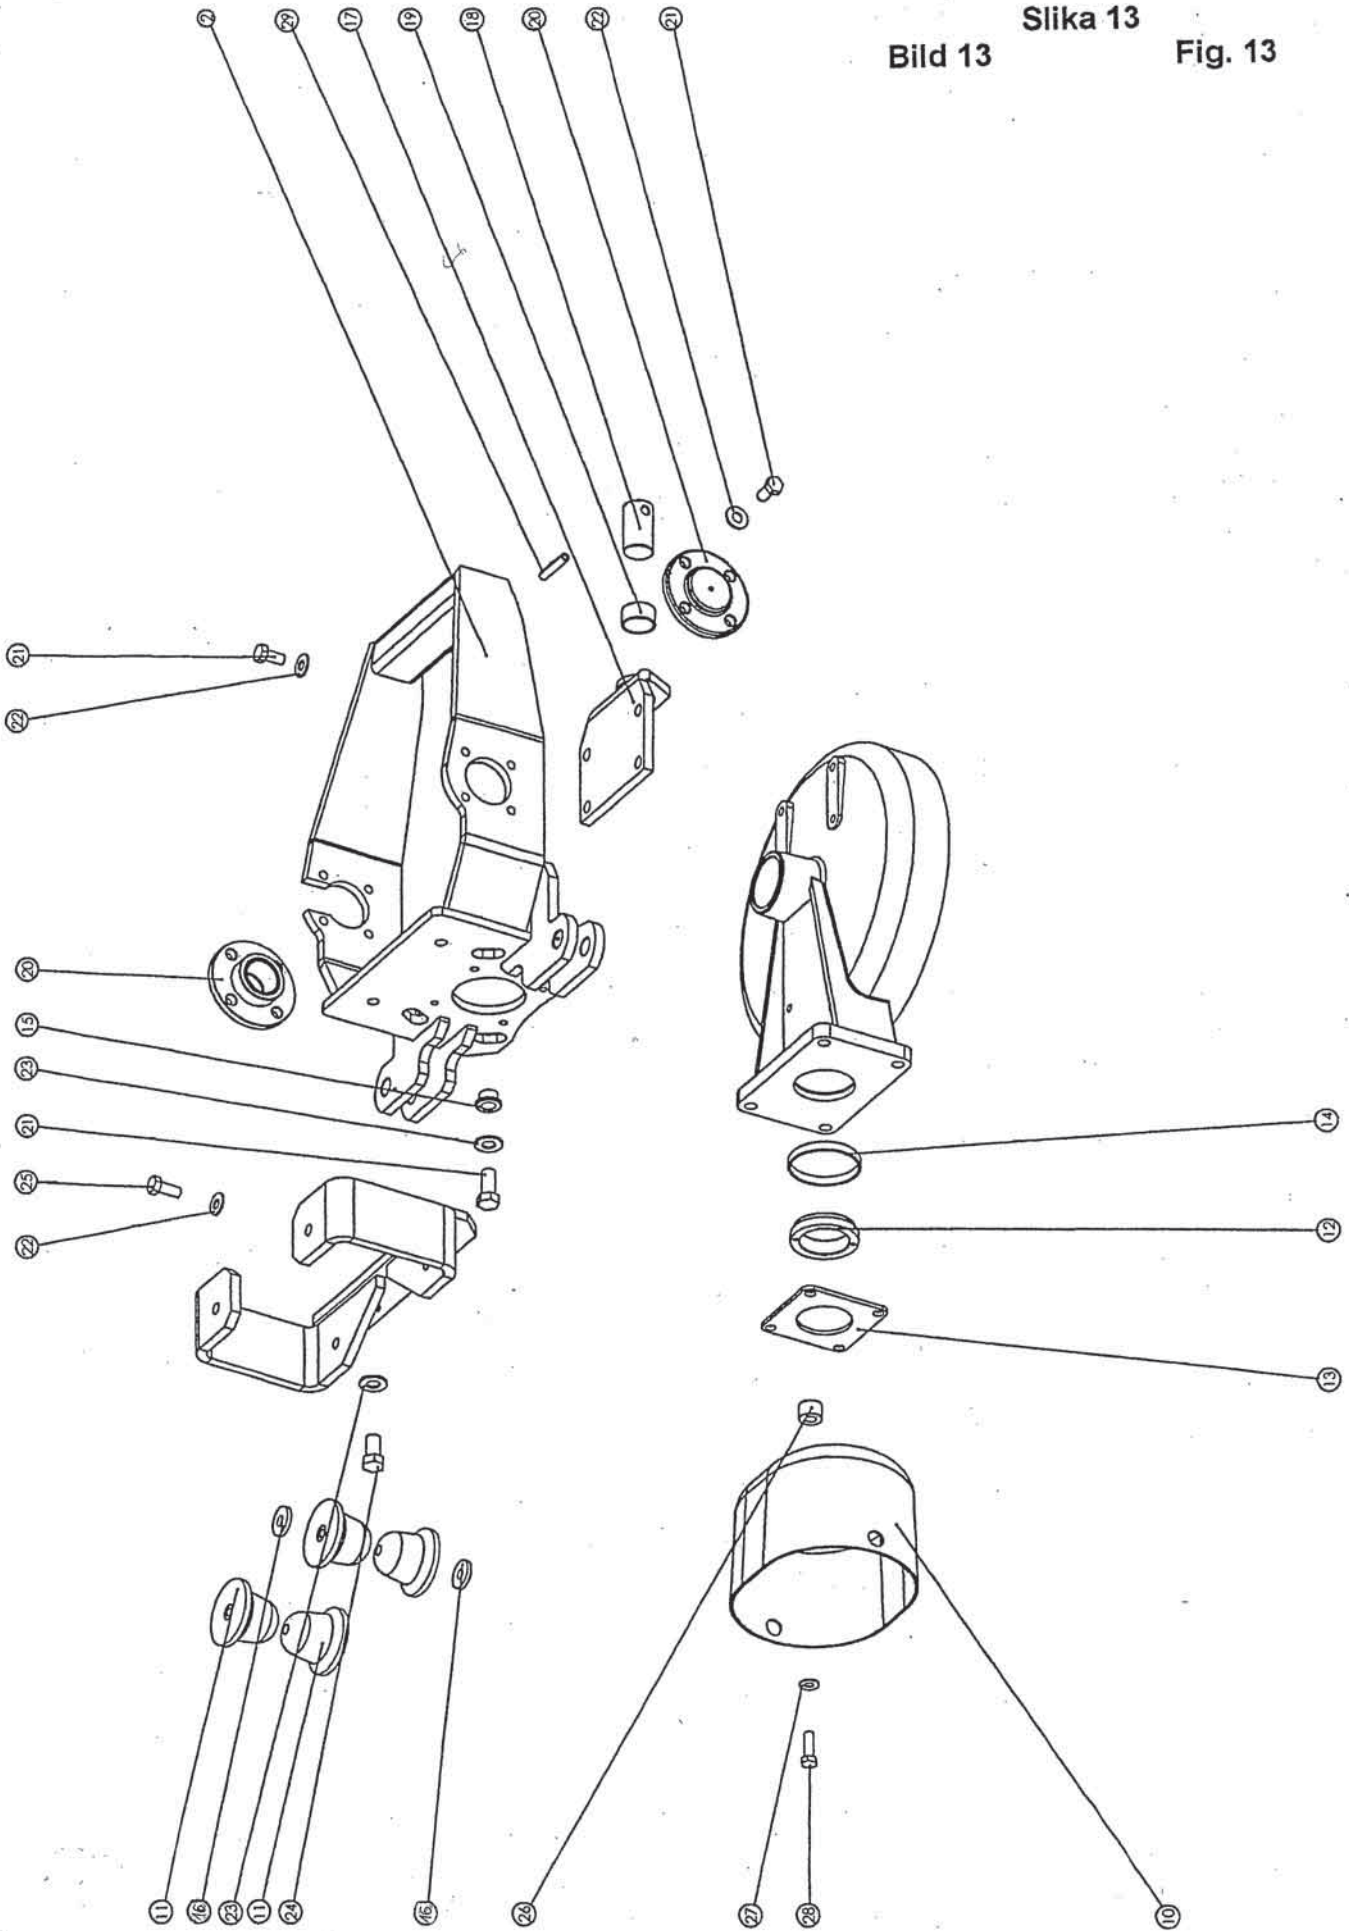

Slika 13

Bild 13

Fig. 13

Bild 13 Slika 13 Fig. 13

Številka Broj Bild Fig	Kataloška številka Kataloški broj Ersatzteilnummer Spare Part Number	Naziv dela	Naziv dijela	Benennung	Description	Količina Komada Menge Quantity
1	155233703	Nosilec var.	Nosač var.	Träger geschw.	Holder welded	1
2	155234938	Lok kolesa var.	Luk točka var.	Radbügel geschw.	Wheel axle welded	1
3	150405207	Kolo kpl. 15x6.00/6-4Ply	Točak kpl. 15x6.00/6-4Ply	Lauftrad zus. 15x6.00/6-4Ply	Wheel assembled 15x6.00/6-4Ply	1
4	155235104	Zaščita	Zaštita	Wickelschutz	Protection plate	1
5	151780406	Vzmet 2-2x10,7-82	Opruga 2-2x10,7-82	Feder 2-2x10,7-82	Spring 2-2x10,7-82	2
6	000208509	Vijak M8x16	Vijak M8x16	Schraube M8x16	Screw M8x16	3
7	150426701	Podložka SKM 8	Podložka SKM 8	Scheibe SKM 8	Washer SKM 8	3
8	150393602	Matica M12	Navrtka M12	Mutter M12	Nut M12	1
9	150257304	Podložka 13	Podložka 13	Scheibe 13	Washer 13	1
10	150444601	Zatič prožni 6x40	Opružni klin 6x40	Spannslift 6x40	Tension pin 6x40	1
11	000246601	Mazalka AM8x1	Mazalica AM8x1	Nippel AM8x1	Nipple AM8x1	1

Slika 14

Bild 14

Fig. 14