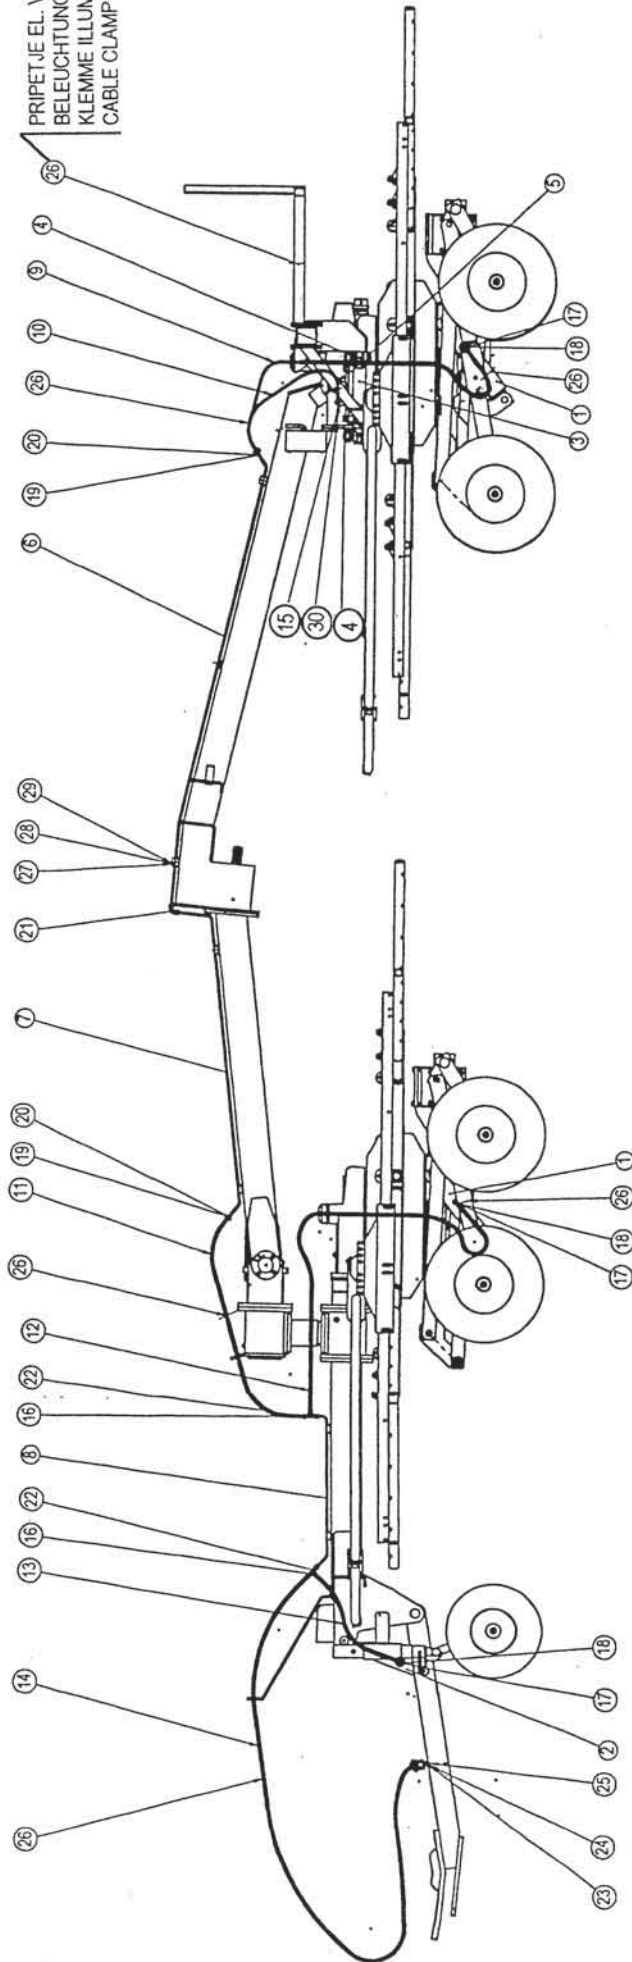

Številka Broj Bild Fig	Kataloška številka Kataloški broj Ersatzteilnummer Spare Part Number	Naziv dela	Naziv dijela	Benennung	Description	Količina Komada Menge Quantity
1	155136104	Valj hidravlični	Hidraulički cilindar	Hydraulikzylinder	Hydraulic cylinder	2
2	155136310	Valj hidravlični	Hidraulički cilindar	Hydraulikzylinder	Hydraulic cylinder	1
3	155136408	Valj hidravlični	Hidraulički cilindar	Hydraulikzylinder	Hydraulic cylinder	1
4	155136505	Sornik var.	Svornjak zav.	Bolzen geschw	Pin	2
5	150299803	Zatik traktorski 8x45	Traktorski klin 8x45	Klappstecker 8x45	Linch pin 8x45	2
6	155136701	Cev hidravlična zad.	Hidraulička cev zadnja	Leitung - hinten	Pipe - back	3
7	155136809	Cev hidravlična sred.	Hidraulička cev srednja	Leitung - mitte	Pipe - middle	3
8	155136907	Cev hidravlična spr.	Hidraulička cev prednja	Leitung - front	Pipe - front	3
9	155137005	Cev hidravlična flek.	Hidraulička cev flek.	Ölschlauch	Hose	2
10	155137103	Cev hidravlična flek.	Hidraulička cev flek.	Ölschlauch	Hose	1
11	155137201	Cev hidravlična flek.	Hidraulička cev flek.	Ölschlauch	Hose	3
12	155137309	Cev hidravlična flek.	Hidraulička cev flek.	Ölschlauch	Hose	1
13	155137417	Cev hidravlična flek.	Hidraulička cev flek.	Ölschlauch	Hose	1
14	155137514	Cev hidravlična flek.	Hidraulička cev flek.	Ölschlauch	Hose	3
15	150560903	Vijak votli M16x1,5	Šuplji vijak M16x1,5	Hohlschraube M16x1,5	Screw hollow M16x1,5	2
16	150458409	Razdelilnik trokraki	Trokraki razvodnik	T-Verschraubung	T-Connection	2
17	150458203	Vijak votli M14x1,5	Šuplji vijak M14x1,5	Hohlschraube M14x1,5	Screw hollow M14x1,5	3
18	150056708	Podložka tesnilna A14x20x1,5 C	Zaptivna podložka A14x20x1,5 C	Dichtungsscheibe A14x20x1,5C	Seal washer A14x20x1,5C	6
19	150310407	Matica M14x1,5	Navrtka M14x1,5	Mutter M14x1,5	Nut M14x1,5	6
20	150310504	Prstan tesnilni 8	Zaptivni prsten 8	Dichtring 8	Seal ring 8	6
21	150546001	Koleno 90	Koleno 90	Winkelschottverschraubung 90	Connecting screw 90	3
22	150483202	Spojka vmesna ravna kpl.	Srednja spojnica ravna kpl.	Verschraubung ger.	Threaded connection	4
23	150037800	Reduktor CM 22x1,5 / M16x1,5	Reduktor CM 22x1,5 / M16x1,5	Reduktionsgetriebe CM 22x1,5 / M16x1,5	Gear-box CM 22x1,5 / M16x1,5	3
24	000252906	Podložka tesnilna A22x27	Zaptivna podložka A22x27	Dichtring A22x27	Seal ring A22x27	3
25	150108403	Spojka AMD M22x1,5	Spojnica AMD M22x1,5	Stecker- Schnellverschl. AMD M22x1,5	Pin AMD M22x1,5	3
26	150167704	Vežalka VTO 15 250 S tr.	Stega VTO 15 250 S tr.	Klemme VTO 15 250 S tr.	Clip VTO 15 250 S tr.	15
27	150455402	Ploščica zgornja GD 1 D	Gornja ploščica GD 1 D	Platte GD 1 D	Plate GD 1 D	14
28	150455509	Nosilec cevi PVC 108/08 PP	Nosač cevi PVC 108/08 PP	Leitungshalter PVC 108/08 PP	Pipe holder - plastic PVC 108/08 PP	14
29	150056502	Vijak M6x35	Vijak M6x35	Schraube M6x35	Screw M6x35	14
30	150118704	Podložka tesnilna A16x22	Zaptivna podložka A16x22	Dichtring A16x22	Seal ring A16x22	4

Slika 11

Bild 11

Fig. 11

PRIPETJE EL. VODNIKA LUČI
BELEUCHTUNGB - KABEL
KLEMME ILLUMINATION
CABLE CLAMP

Slika 11

Bild 11

Fig. 11