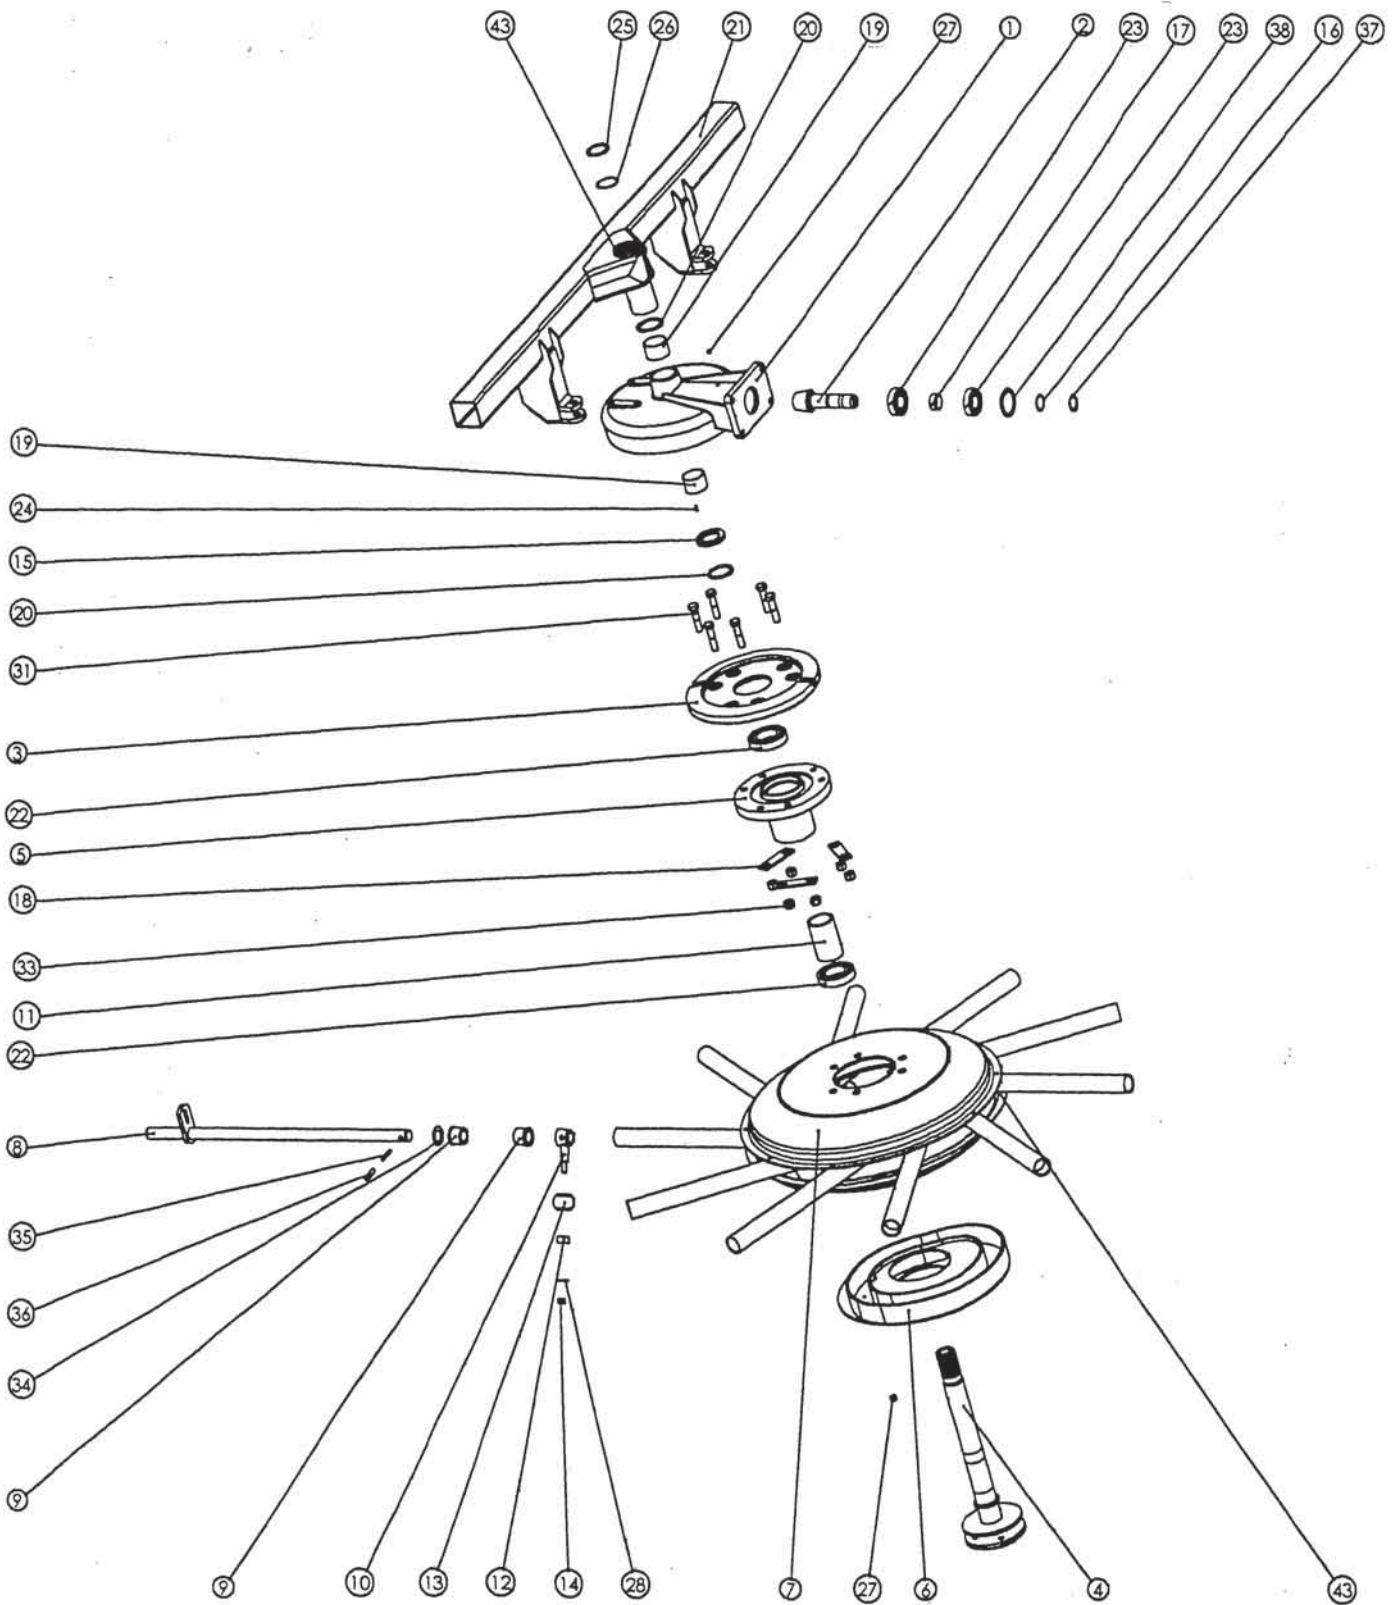

Slika 2

Bild 2

Fig. 2

Slika 2

Bild 2

Fig. 2

Številka Broj Bild Fig	Kataloška številka Kataloški broj Ersatzteilnummer Spare Part Number	Naziv dela	Naziv dijela	Benennung	Description	Količina Komada Menge Quantity
1	155115315	Tečaj var.	Rukavac var.	Scharniergehäuse geschw.	Hinge housing weld.	1
2	155115902	Ohišje reduktorja var.	Kučište reduktora var.	Getriebegehäuse geschw.	Gear box housing weld.	1
3	155116715	Čep tečajni var.	Čep var.	Scharnierrohr geschw.	Hinge tube weld.	1
4	155117117	Pesto 2 var.	Glavčina 2 var.	Nabe 2 geschw.	Hub 2 weld.	1
5	155117401	Ohišje reduktorja 1 var.	Kučište reduktora 1 var.	Getriebegehäuse 1 geschw.	Gear box housing 1 weld.	1
6	155117606	Gred 11-35x1325,5	Vratilo 11-35x1325,5	Welle 11-35x1325,5	Shaft 11-35x1325,5	1
7	155117704	Pokrov	Poklopac	Deckel	Cover	1
8	155117802	Sklopka	Kvačilo	Kupplung	Clutch	1
9	155117900	Gred 1-35x 282,2	Vratilo 1-35x 282,2	Welle 1-35x282,2	Shaft 1-35x 282,2	1
10	155118008	Podložka	Podložka	Scheibe	Washer	1
11	155118106	Podložka	Podložka	Scheibe	Washer	1
12	155118204	Pokrov reduktorja	Poklopac reduktora	Getriebedeckel	Gear box cover	1
13	155118302	Gred 11-35x 317	Vratilo 11-35x 317	Welle 11-35x317	Shaft 11-35x317	1
14	151203405	Vijak 6-M18x1,5 kon.x 5	Vijak 6-M18x1,5 kon.x 5	Schraube 6-M18x1,5 kon.x 5	Screw 6-M18x1,5 kon.x 5	2
15	150396913	Ležaj KR 6012	Ležaj KR 6012	Lager KR 6012	Bearing KR 6012	2
16	151273605	Zobnik stožčasti 1-19/4,4	Konusni zupčanik 1-19/4,4	Kegelrad 1-19/4,4	Bevel gear 1-19/4,4	4
17	000244114	Ležaj KR 6007	Ležaj KR 6007	Lager KR 6007	Bearing KR 6007	2
18	910089601	Podložka 75 / 95 - 1	Podložka 75 / 95 - 1	Scheibe 75 / 95 - 1	Washer 75 / 95 - 1	4
19	150032100	Tesnilo osno 35 x 50 x10	Zaptivak 35 x 50 x10	Dichtring 35x50x10	Oil seal 35 x 50 x 10	3
20	000231109	Moznik A10x 8x 45	Moždanic A10x 8x 45	Passfeder A10x8x45	Key A10x8x45	4
21	000237602	Vskočnik Z 35x1,5	Uskočnik Z 35x1,5	Sicherungsring Z 35x1,5	Circlip Z 35x1,5	4
22	151186905	Podložka 35 / 45 - 0,5	Podložka 35 / 45 - 0,5	Scheibe 35 / 45 - 0,5	Washer 35 / 45 - 0,5	4
23	159423304	Vskočnik Z 70x2,5	Uskočnik Z 70x2,5	Sicherungsring A 70x2,5	Circlip O 70x2,5	1
24	150367409	Vskočnik N 95x3	Uskočnik N 95x3	Sicherungsring I 95x3	Circlip I 95x3	1
25	150457909	Puša PAP 8040 P10	Čaura PAP 8040 P10	Büchse PAP 8040 P10	Sleeve PAP 8040 P10	2
26	000253905	Vijak M16x35	Vijak M16x35	Schraube M16x35	Screw M16x35	4
27	150427005	Podložka SKM 16	Podložka SKM 16	Scheibe SKM 16	Washer SKM 16	4
28	150433007	Podložka SKZ 10	Podložka SKZ 10	Scheibe SKZ 10	Washer SKZ 10	8
29	000210300	Vijak M10x 25	Vijak M10x 25	Schraube M10x 25	Screw M10x 25	8
30	000216108	Vijak M12x 30	Vijak M12x 30	Schraube M12x 30	Screw M12x 30	12
31	000235203	Zatič prožni 10 x 50	Opružni klin 10 x 50	Spannhülse 10 x50	Roll pin 10 x 50	1
32	150336113	Vijak M6x 60	Vijak M6x 60	Schraube M6x 60	Screw M6x 60	1
33	000223902	Podložka 6	Podložka 6	Scheibe 6	Washer 6	2
34	150275204	Matica M6	Navrtka M6	Mutter M6	Nut M6	1
35	000246601	Mazalica AM 8x1	Mazalica AM 8x1	Nippel AM 8x1	Lubricator AM 8x1	1
36	150388707	Podložka 70/90-0,5	Podložka 70/90-0,5	Scheibe 70/90-0,5	Washer 70/90-0,5	1
37	150432909	Podložka SKZ 12	Podložka SKZ 12	Scheibe SKZ 12	Washer SKZ 12	12
38	910089709	Podložka 75/95-0,5	Podložka 75/95-0,5	Scheibe 75/95-0,5	Washer 75/95-0,5	4
39	910089807	Podložka 75/95-0,3	Podložka 75/95-0,3	Scheibe 75/95-0,3	Washer 75/95-0,3	4
41	000245113	Ležaj KR 6012	Ležaj KR 6012	Lager KR 6012	Bearing KR 6012	2