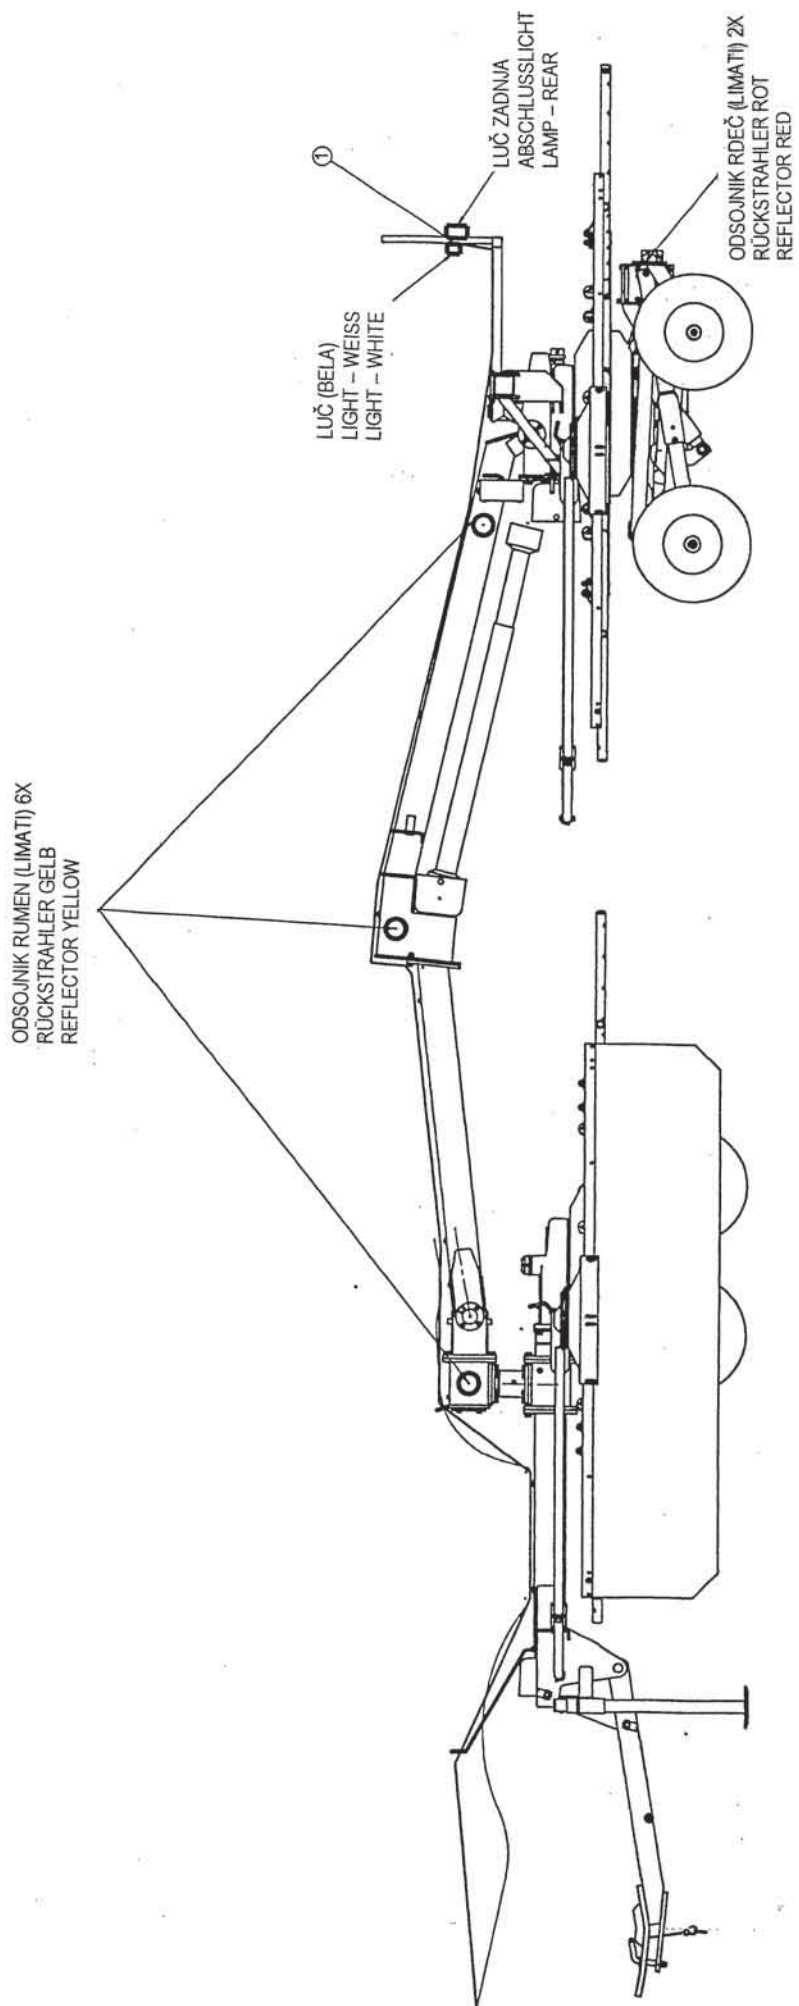

Slika12

Bild 12

Fig. 12

Slika 12

Bild 12

Fig. 12

Številka Broj Bild Fig.	Kataloška številka Kataloški broj Ersatzteilnummer Spare Part Number	Naziv dela	Naziv dijela	Benennung	Description	Količina Komada Menge Quantity
2	155124206	Nosilec var.	Nosač var.	Träger geschw.	Support weld.	1
9	155125303	Nosilec blažilca var.	Nosač ublaživača var.	Gummipuffer Halter geschw.	Rupper pad holder	1
10	154594406	Zaščita kardana	Zaščita kardana	Gelenkwellenschutz	PTO shaft protection	1
11	154109501	Blažilec	Ublaživač	Gummipuffer	Rubber pad	4
12	155125704	Puša 8	Čaura 8	Büchse 8	Bush 8	1
13	155126302	Plošča 3	Ploča 3	Platte 3	Plate 3	1
14	155126204	Puša 4	Čaura 4	Büchse 4	Bush 4	1
15	155125900	Puša 8	Čaura 8	Büchse 8	Bush 8	4
16	151006002	Podložka 13/35-3	Podložka 13/35-3	Scheibe 13/35-3	Washer 13/35-3	4
17	155125107	Tečaj var.	Rukavac var.	Scharnierstück	Hinge part	1
18	155125802	Sornik 4	Svornjak 4	Bolzen 4	Bolt 4	1
19	930014503	Puša PAP 3520 P11	Čaura PAP 3520 P11	Büchse PAP 3520 P11	Bush PAP 3520 P11	1
20	154561209	Ohišje kpl.	Kučište kpl.	Gehäuse zus.	Housing assemb.	2
21	150087202	Vijak M12x 25	Vijak M12x 25	Schraube M12x 25	Screw M12x 25	12
22	150426907	Podložka SKM 12	Podložka SKM 12	Scheibe SKM 12	Washer SKM 12	16
23	150427005	Podložka SKM 16	Podložka SKM 16	Scheibe SKM 16	Washer SKM 16	6
24	150104309	Vijak M16x 30	Vijak M16x 30	Schraube M16x 30	Screw M16x 30	2
25	000253905	Vijak M16x 35	Vijak M16x 35	Schraube M16x 35	Screw M16x 35	4
26	154579003	Puša 4- 12.3/ 26.9- 15	Čaura 4- 12.3/ 26.9- 15	Büchse 4- 12.3/ 26.9- 15	Bush 4- 12.3/ 26.9- 15	4
27	150426809	Podložka SKM 10	Podložka SKM 10	Scheibe SKM 10	Washer SKM 10	4
28	000211005	Vijak M10x 35	Vijak M10x 35	Schraube M10x 35	Screw M10x 35	4
29	000235203	Zatič prožni 10 x 50	Opružni klin 10 x 50	Spannhülse 10 x 50	Roll pin 10 x 50	1
30	154759602	Podložka 13 / 35 - 5 po pot.	Podložka 13 / 35 - 5	Scheibe 13 / 35 - 5	Washer 13 / 35 - 5	6
31	159445004	Vijak M12 x 40	Vijak M12 x 40	Schraube M12 x 40	Screw M12 x 40	4