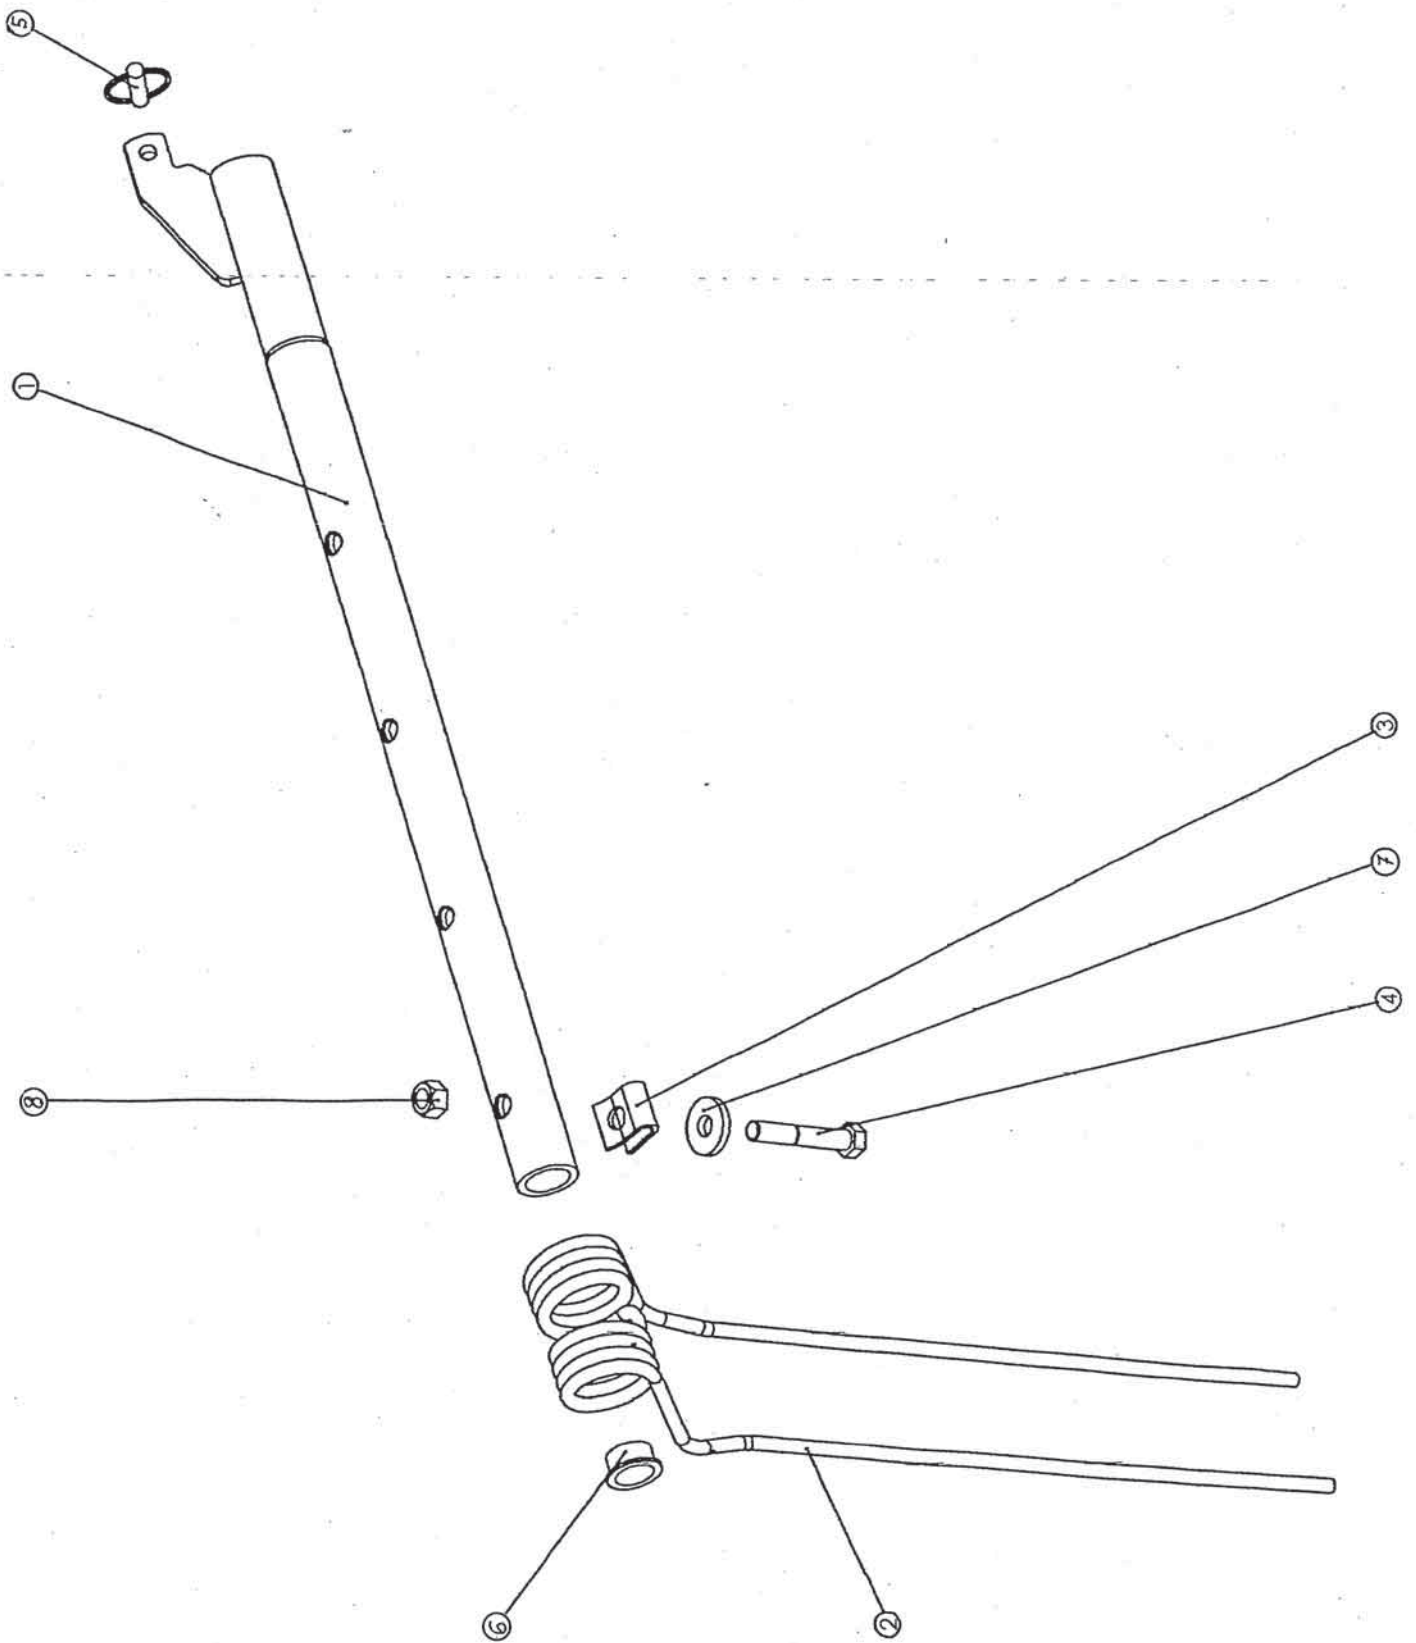

Slika 9

Bild 9

Fig. 9

Slika 9

Bild 9

Fig. 9

Številka Broj Bild Fig	Kataloška številka Kataloški broj Ersatzteilnummer Spare Part Number	Naziv dela	Naziv dijela	Benennung	Description	Količina Komada Menge Quantity
1	155121904	Jarem zad var.	Zadnji jaram var.	Joch - Heck	Yoke - backside weld.	1
2	155123510	Jarem 1 var.	Jaram 1 var.	Joch 1 geschw.	Yoke 1 weld.	1
3	155123902	Gred vmesna 13	Srednja poluga 13	Welle mittel 13	Shaft - middle 13	1
4	150100812	Ležaj KR 6007 2RS	Kuglični ležaj KR 6007 2RS	Kugellager KR 6007 2RS	Bearing KR 6007 2RS	2
5	000236300	Vskočnik N 72x2,5	Uskočnik N 72x2,5	Sicherungsring I 72x2,5	Circlip I 72x2,5	2
6	154561209	Ohišje kpl.	Kučište kpl.	Gehäuse zus.	Housing	2
7	155124000	Zaščita kardana	Zaščita kardana	Gelenkwellenschutz	PTO shaft protection	2
8	150087202	Vijak M12x 25	Vijak M12x 25	Schraube M12x 25	Screw M12x 25	8
9	150426907	Podložka SKM 12	Podložka SKM 12	Scheibe SKM 12	Washer SKM 12	22
10	150393602	Matica M12	Navrtka M12	Mutter M12	Nut M12	7
11	159445004	Vijak M12x 40	Vijak M12x 40	Schraube M12x 40	Screw M12x 40	7
12	000248903	Vijak M 8x 20	Vijak - M 8x 20	Schraube M 8x 20	Screw M 8x 20	4
13	151159908	Podložka 8,5/ 24 - 1,5	Podložka 8,5/ 24 - 1,5	Scheibe 8,5/ 24 - 1,5	Washer 8,5/ 24 - 1,5	4
14	151157401	Puša 1-12,5/17,2-18	Čaura 1-12,5/17,2-18	Büchse 1-12,5/17,2-18	Bush 1-12,5/17,2-18	3
15	910062407	Zaščita kardana	Zaščita kardana	Gelenkwellenschutz	PTO shaft protection	1
16	000211005	Vijak M10x 35	Vijak M10x 35	Schraube M10x 35	Screw M10x 35	3
17	150426809	Podložka SKM 10	Podložka SKM 10	Scheibe SKM 10	Washer SKM 10	3
18	150560707	Kardan STAR (1.vgr.) B&p	Kardan STAR (1.vgr.) B&p	Gelenkwelle STAR	PTO shaft STAR	1
19	150537208	Kardan STAR 600 (1.vgr.)	Kardan STAR 600 (1.vgr.)	Gelenkwelle STAR 600	PTO shaft STAR 600	1
20	150442603	Čep notranji plastični	Plastični unutrašnji čep	Plastikzapfen innen	Plastic plug - inner	1

Slika 10

Bild 10

Fig. 10