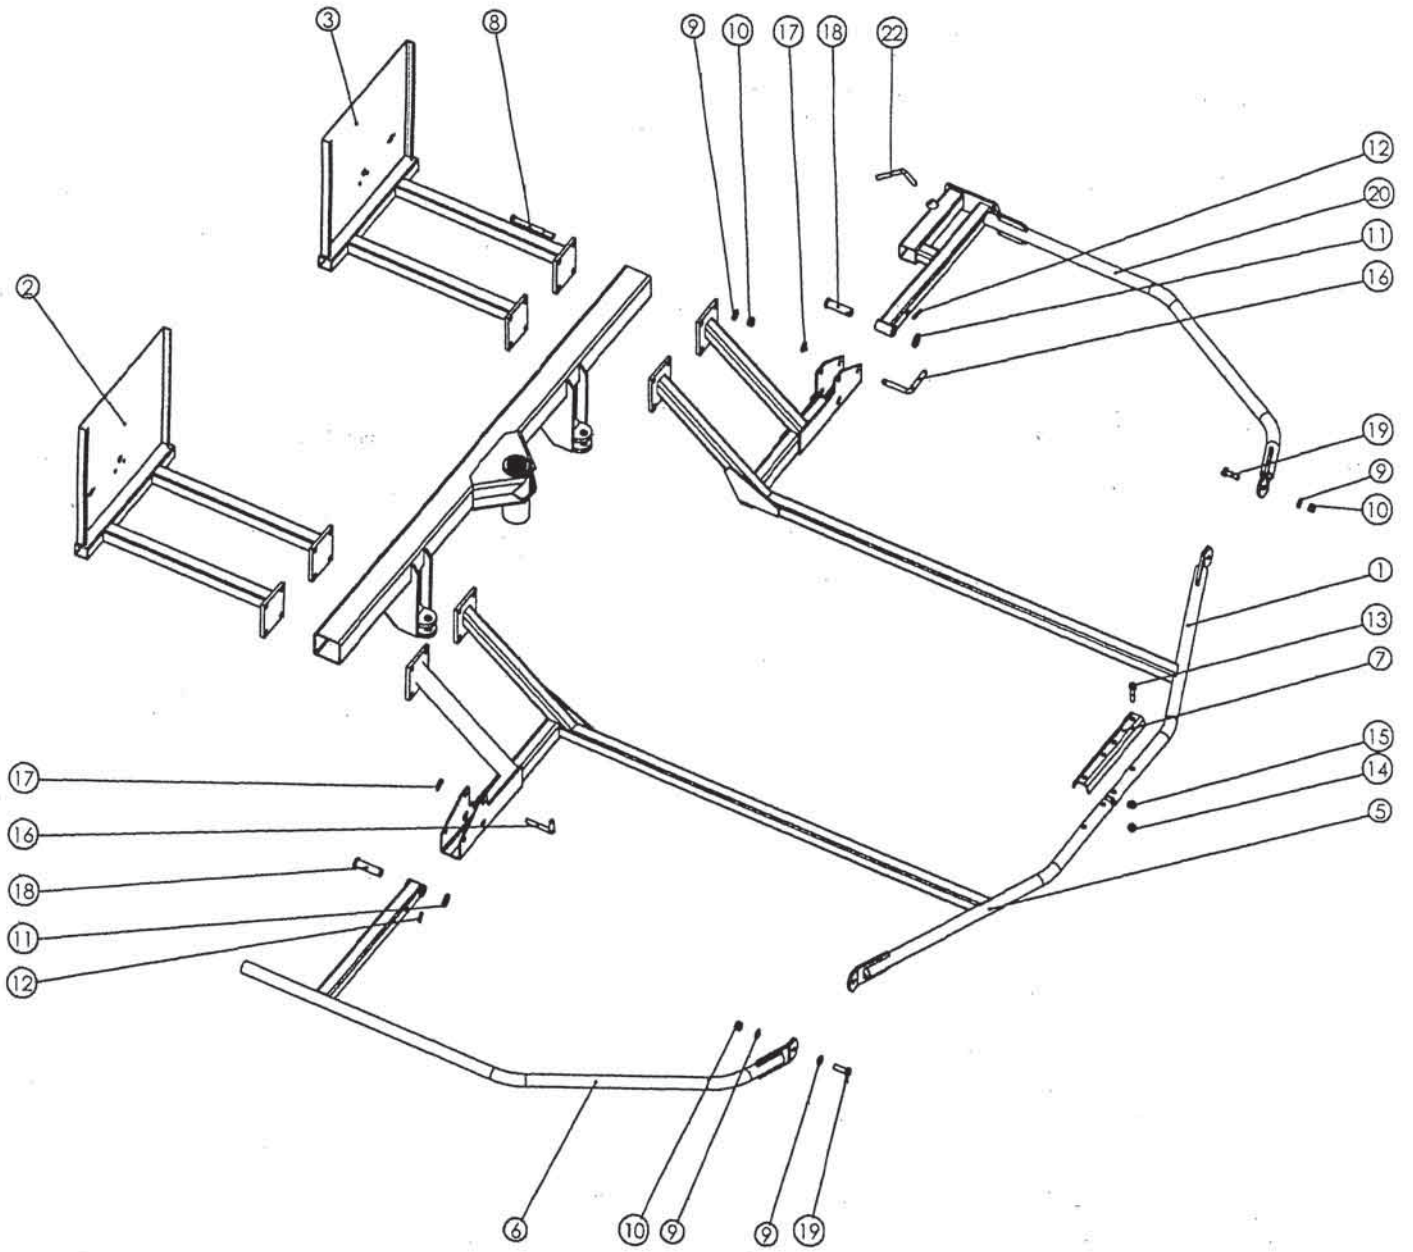

Slika 5

Bild 5

Fig. 5

Slika 5

Bild 5

Fig. 5

Številka Broj Bild Fig	Kataloška številka Kataloški broj Ersatzteilnummer Spare Part Number	Naziv dela	Naziv dijela	Benennung	Description	Količina Komada Menge Quantity
1	155127213	Nosilec vmesni var.	Srednji nosač var.	Tragholm - Mitte	Supporting beam – middle	1
2	155129211	Priklop var.	Priklop var.	Zugdeichsel	Drawbar	1
3	155131403	Matica M20x 1,5	Navrtka M20x 1,5	Mutter M20x 1,5	Nut M20x 1,5	1
5	155131001	Sornik kpl.	Svornjak kpl.	Bolzen zus.	Pin ass.	1
6	155131305	Sornik 5	Svornjak 5	Bolzen 5	Pin 5	1
7	151178817	Podložka 35,5/ 60 -2	Podložka 35,5/ 60 -2	Scheibe 35,5/ 60 -2	Washer 35,5/ 60 -2	5
8	150428905	Zatič prožni 8x60	Opružni klin 8x60	Spannhülse 8x60	Roll pin 8x60	5
9	155130707	Noga podpora var.	Polporna noga var.	Stützfuß	Jack stand	1
10	150381508	Zatik z vzmetjo Nr. KSB 65	Klin s oprugom Nr. KSB 65	Stift mit Feder Nr. KSB 65	Pin with spring Nr. KSB 65	1
11	150423303	Čep PVC za cev 50x50x5	Čep PVC za cev 50x50x5	Kappe Kunstst. 50x50x5	Plug plastic for tube 50x50x5	1
12	150083000	Matica M20x1,5	Navrtka M20x1,5	Mutter M20x1,5	Nut M20x1,5	1
13	155131500	Uho varovalno	Uvo	Sicherungsöse	Protection piece	2
14	150426809	Podložka SKM 10	Podložka SKM 10	Scheibe SKM 10	Washer SKM 10	2
15	150106806	Vijak M10x 20	Vijak M10x 20	Schraube M10x 20	Screw M10x 20	2
16	150175704	Ležaj UYF 207	Ležaj UYF 207	Lager UYF 207	Bearing UYF 207	1
17	155150604	Vijak M12x65	Vijak M12x65	Schraube M12x65	Screw M12x65	4
18	150160300	Matica M12	Navrtka M12	Mutter M12	Nut M12	15
19	152595301	Zaščita kardana	Zaščita kardana	Gelenkwellenschutz	PTO shaft protection	1
23	155130501	Cev vmesna var.	Srednja cev	Mittelrohr geschw.	Tube – middle weld.	1
24	000253905	Vijak M16x 35	Vijak M16x 35	Schraube M16x 35	Screw M16x 35	12
25	150427005	Podložka SKM 16	Podložka SKM 16	Scheibe SKM 16	Washer SKM 16	12
26	155131608	Držalo kardana	Držalč kardana	Gelenkwellenhalter	PTO shaft holder	2
27	155131706	Držalo cevi var.	Držalč cevi	Rohrhalter	Tube holder weld.	1
28	159444504	Vijak M12x 20	Vijak M12x 20	Schraube M12x 20	Screw M12x 20	2
29	150426907	Podložka SKM 12	Podložka SKM 12	Scheibe SKM 12	Washer SKM 12	6
30	910096201	Vzmet krožnikasta 12,3x34x1,5	Kružna opruga 12,3x34x1,5	Tellerfeder 12,3x34x1,5	Plate spring 12,3x34x1,5	1
31	155379208	Vzmet	Opruga	Feder	Spring	1