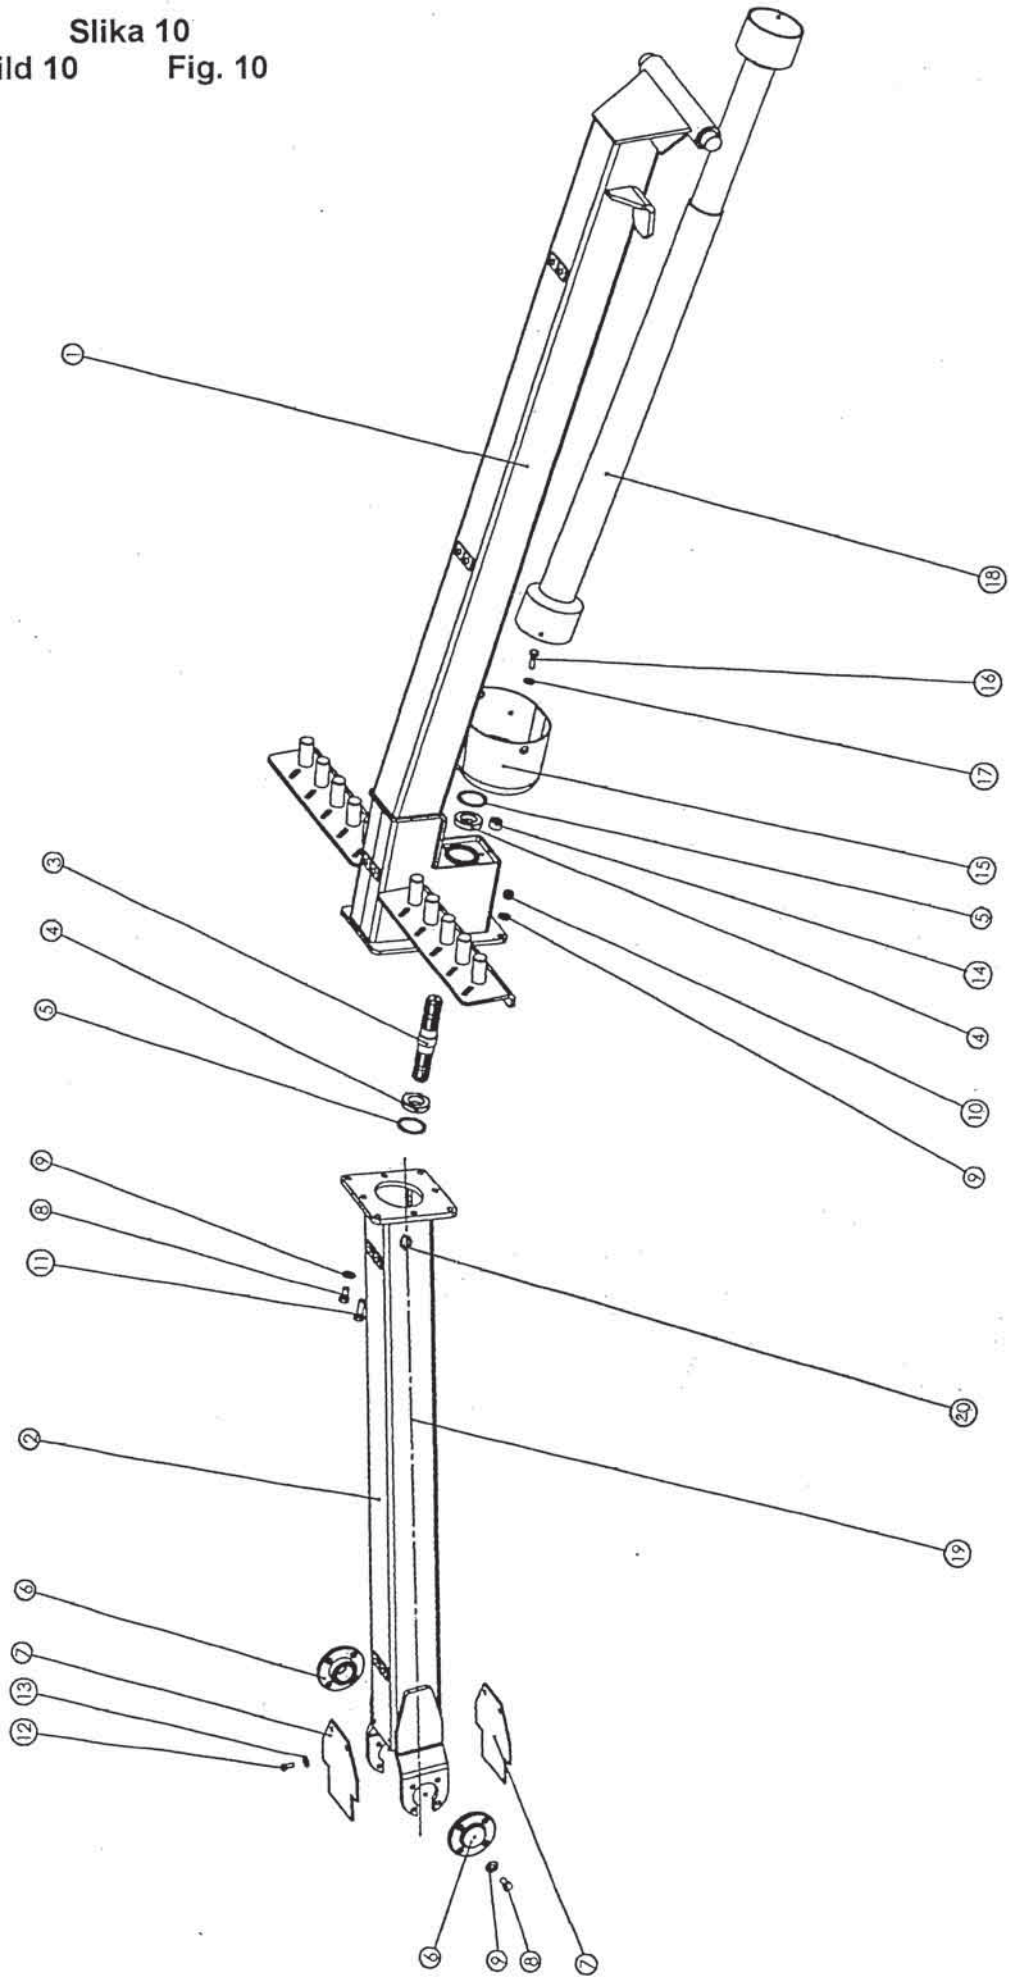

Slika 10

Bild 10

Fig. 10

Slika 10  
Bild 10 Fig. 10

Številka Broj Bild Fig	Kataloška številka Kataloški broj Ersatzteilnummer Spare Part Number	Naziv dela	Naziv dijela	Benennung	Description	Količina Komada Menge Quantity
1	155136104	Valj hidravlični	Hidraulički cilindar	Hydraulikzylinder	Hydraulic cylinder	2
2	155136310	Valj hidravlični	Hidraulički cilindar	Hydraulikzylinder	Hydraulic cylinder	1
3	155136408	Valj hidravlični	Hidraulički cilindar	Hydraulikzylinder	Hydraulic cylinder	1
4	155136505	Sornik var.	Svornjak zav.	Bolzen geschw	Pin	2
5	150299803	Zatik traktorski 8x45	Traktorski klin 8x45	Klappstecker 8x45	Linch pin 8x45	2
6	155136701	Cev hidravlična zad.	Hidraulička cev zadnja	Leitung - hinten	Pipe - back	3
7	155136809	Cev hidravlična sred.	Hidraulička cev srednja	Leitung - mitte	Pipe - middle	3
8	155136907	Cev hidravlična spr.	Hidraulička cev prednja	Leitung - front	Pipe - front	3
9	155137005	Cev hidravlična flek.	Hidraulička cev flek.	Ölschlauch	Hose	2
10	155137103	Cev hidravlična flek.	Hidraulička cev flek.	Ölschlauch	Hose	1
11	155137201	Cev hidravlična flek.	Hidraulička cev flek.	Ölschlauch	Hose	3
12	155137309	Cev hidravlična flek.	Hidraulička cev flek.	Ölschlauch	Hose	1
13	155137417	Cev hidravlična flek.	Hidraulička cev flek.	Ölschlauch	Hose	1
14	155137514	Cev hidravlična flek.	Hidraulička cev flek.	Ölschlauch	Hose	3
15	150560903	Vijak votli M16x1,5	Šuplji vijak M16x1,5	Hohlschraube M16x1,5	Screw hollow M16x1,5	2
16	150458409	Razdelilnik trokraki	Trokraki razvodnik	T-Verschraubung	T-Connection	2
17	150458203	Vijak votli M14x1,5	Šuplji vijak M14x1,5	Hohlschraube M14x1,5	Screw hollow M14x1,5	3
18	150056708	Podložka tesnilna A14x20x1,5 C	Zaptivna podložka A14x20x1,5 C	Dichtungsscheibe A14x20x1,5C	Seal washer A14x20x1,5C	6
19	150310407	Matica M14x1,5	Navrtka M14x1,5	Mutter M14x1,5	Nut M14x1,5	6
20	150310504	Prstan tesnilni 8	Zaptivni prsten 8	Dichtring 8	Seal ring 8	6
21	150546001	Koleno 90	Koleno 90	Winkelschottverschraubung 90	Connecting screw 90	3
22	150483202	Spojka vmesna ravna kpl.	Srednja spojnica ravna kpl.	Verschraubung ger.	Threaded connection	4
23	150037800	Reduktor CM 22x1,5 / M16x1,5	Reduktor CM 22x1,5 / M16x1,5	Reduktionsgetriebe CM 22x1,5 / M16x1,5	Gear-box CM 22x1,5 / M16x1,5	3
24	000252906	Podložka tesnilna A22x27	Zaptivna podložka A22x27	Dichtring A22x27	Seal ring A22x27	3
25	150108403	Spojka AMD M22x1,5	Spojnica AMD M22x1,5	Stecker- Schnellverschl. AMD M22x1,5	Pin AMD M22x1,5	3
26	150167704	Vežalka VTO 15 250 S tr.	Stega VTO 15 250 S tr.	Klemme VTO 15 250 S tr.	Clip VTO 15 250 S tr.	15
27	150455402	Ploščica zgornja GD 1 D	Gornja ploščica GD 1 D	Platte GD 1 D	Plate GD 1 D	14
28	150455509	Nosilec cevi PVC 108/08 PP	Nosač cevi PVC 108/08 PP	Leitungshalter PVC 108/08 PP	Pipe holder - plastic PVC 108/08 PP	14
29	150056502	Vijak M6x35	Vijak M6x35	Schraube M6x35	Screw M6x35	14
30	150118704	Podložka tesnilna A16x22	Zaptivna podložka A16x22	Dichtring A16x22	Seal ring A16x22	4